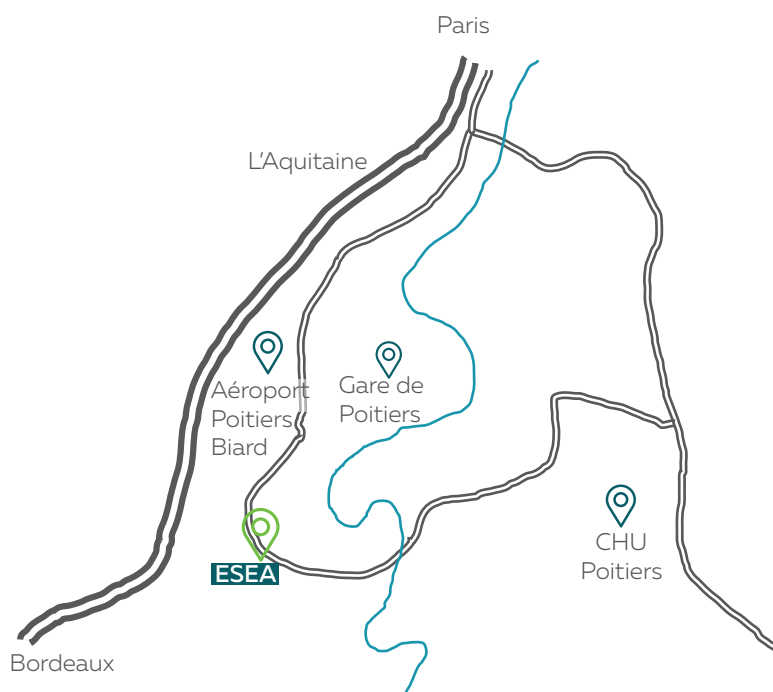

Stationnement gratuit sur le parking de l'agence

Depuis la gare de Poitiers :

> en bus via la 'Ligne Réflex 3', direction 'Galeries Sud', arrêt 'Aulnes' puis à pied

> en voiture via l'avenue de la Libération puis l'avenue du 8 mai 1945 (toujours tout droit)

Depuis l'aéroport de Poitiers :

> en voiture via la rocade ouest

GIP ESEA Nouvelle-Aquitaine
Agence de Poitiers

9 impasse de Nexon
87000 Limoges

05 44 00 00 44

www.esea-na.fr

ESEA Nouvelle-Aquitaine

@esea_na