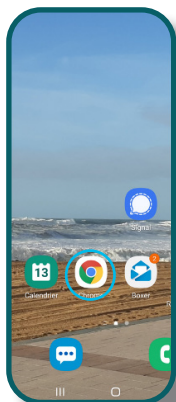

## Se connecter sur Android

**1** Ouvrir son navigateur

**2** Se connecter à **relea.esea-na.fr**

**3** Ouvrir la fenêtre des favoris de votre téléphone

**4** Choisir dans le menu «sur l'écran d'accueil»

**5** Cliquer sur ajouter