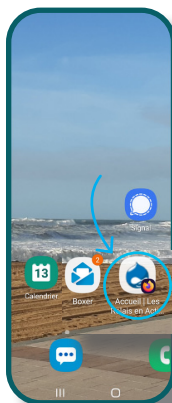

## Se connecter sur Android

**1** Ouvrir son navigateur

**2** Se connecter à **relea.esea-na.fr**

**3** Ouvrir la fenêtre des favoris de votre téléphone

**4** Choisir dans le menu «sur l'écran d'accueil»

**5** Cliquer sur ajouter