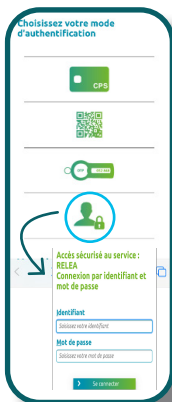

## Se connecter sur Android

**1** Ouvrir son navigateur

**2** Se connecter à **relea.esea-na.fr**

**3** Ouvrir la fenêtre des favoris de votre téléphone

**4** Choisir dans le menu «sur l'écran d'accueil»

**5** Cliquer sur ajouter