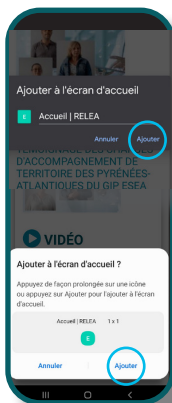

## Se connecter sur Android

**1** Ouvrir son navigateur

**2** Se connecter à **relea.esea-na.fr**

**3** Ouvrir la fenêtre des favoris de votre téléphone

**4** Choisir dans le menu «sur l'écran d'accueil»

**5** Cliquer sur ajouter