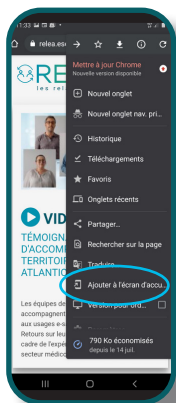

## Se connecter sur Android

**1** Ouvrir son navigateur

**2** Se connecter à **relea.esea-na.fr**

**3** Ouvrir la fenêtre des favoris de votre téléphone

**4** Choisir dans le menu «sur l'écran d'accueil»

**5** Cliquer sur ajouter