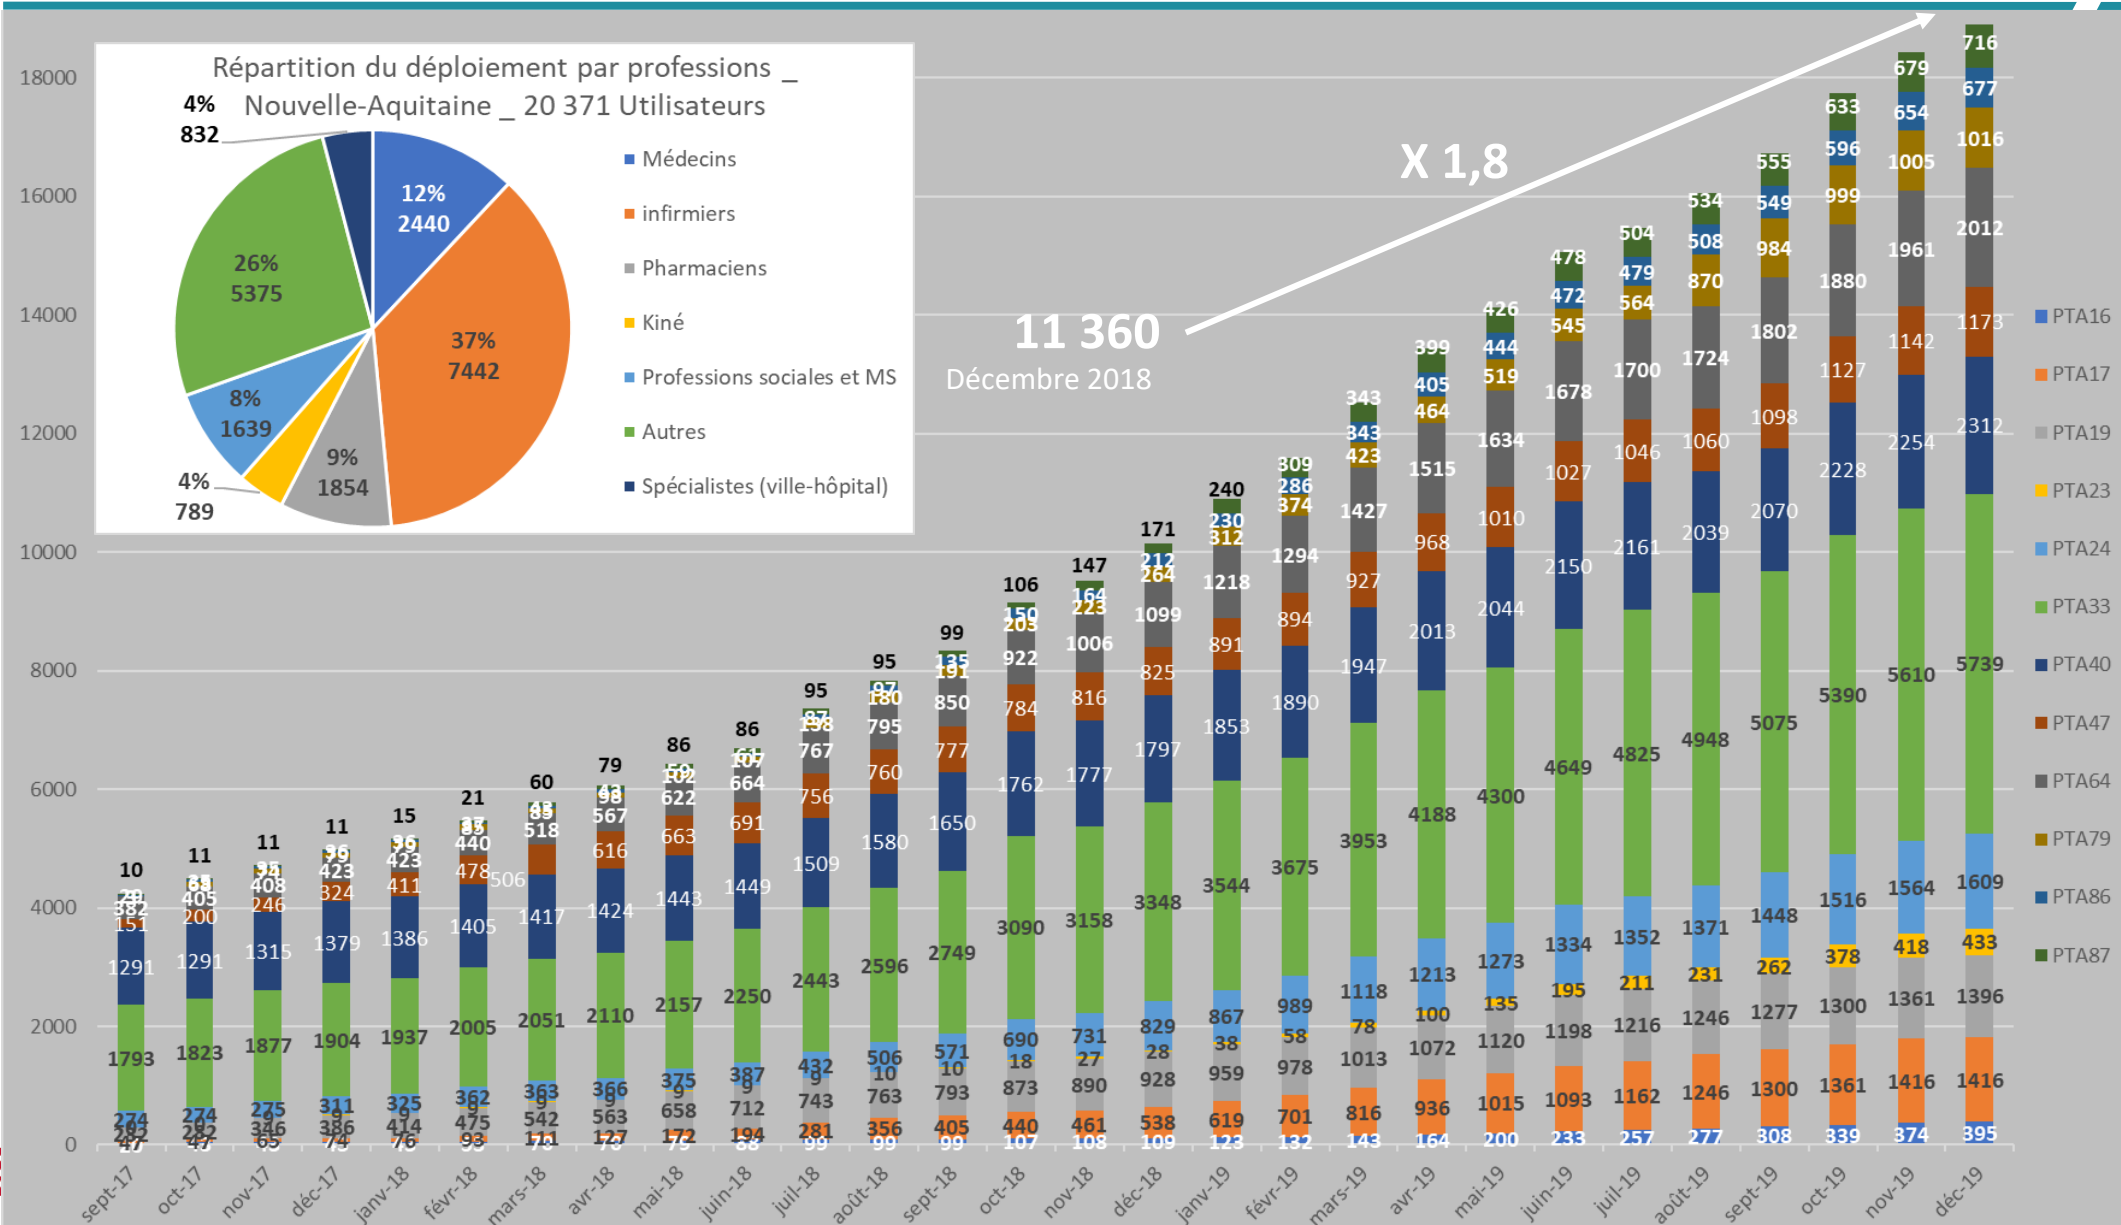

Chiffres de Déploiement du service Paaco-Globule

Décembre 2019

Un déploiement massif en Nouvelle-Aquitaine

Le déploiement des professionnels par principales typologie

Encore de belles perspectives de déploiement auprès des professionnels en 2020 en Nouvelle-Aquitaine

*Données issues RPPS/ADELI janvier 2020