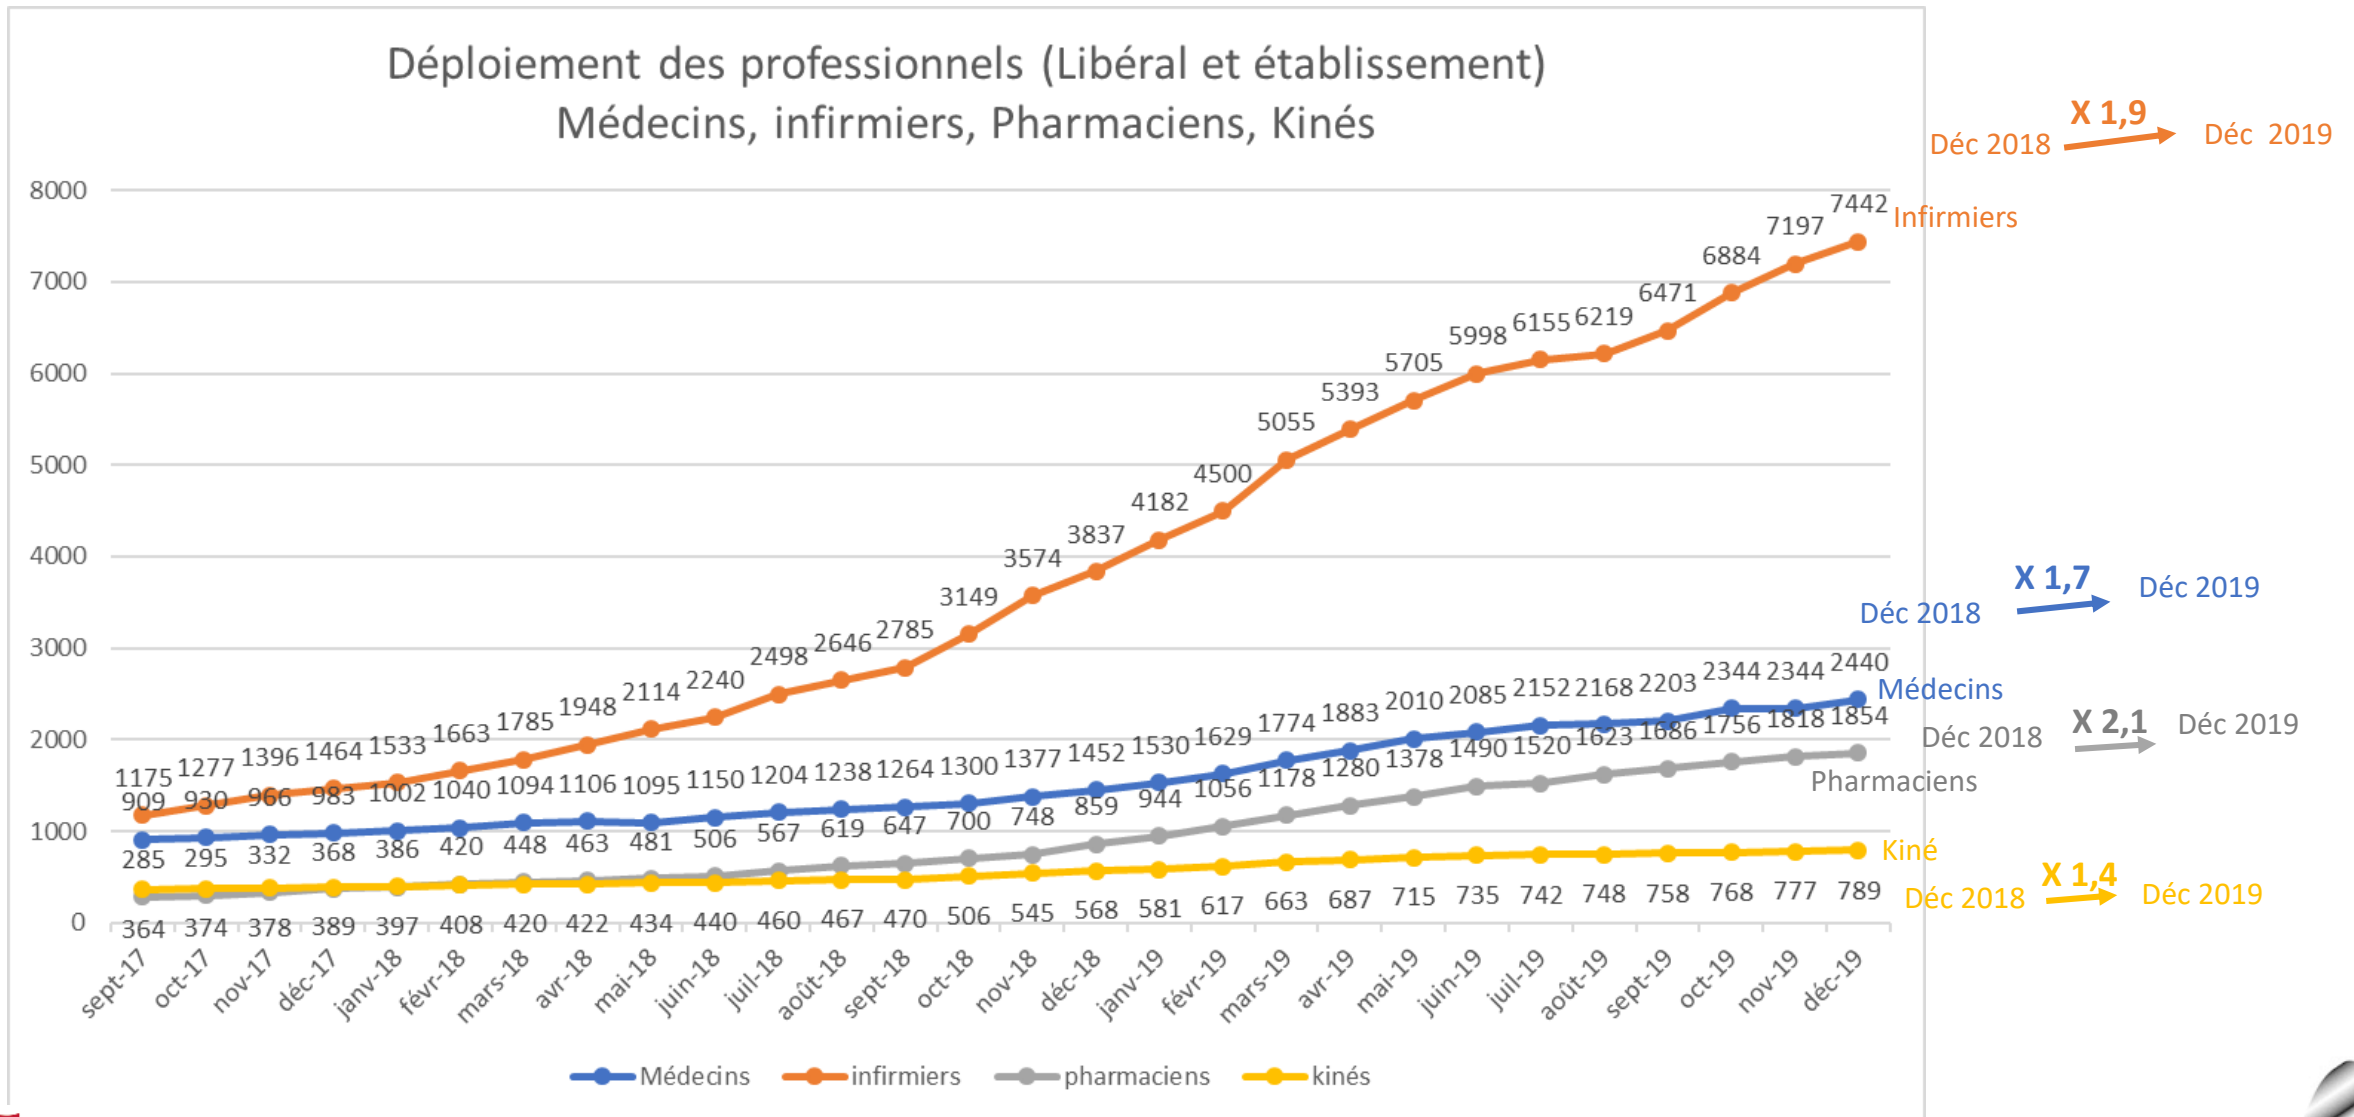

Chiffres de Déploiement du service Paaco-Globule

Décembre 2019

Un déploiement massif en Nouvelle-Aquitaine

Le déploiement des professionnels par principales typologie

Encore de belles perspectives de déploiement auprès des professionnels en 2020 en Nouvelle-Aquitaine