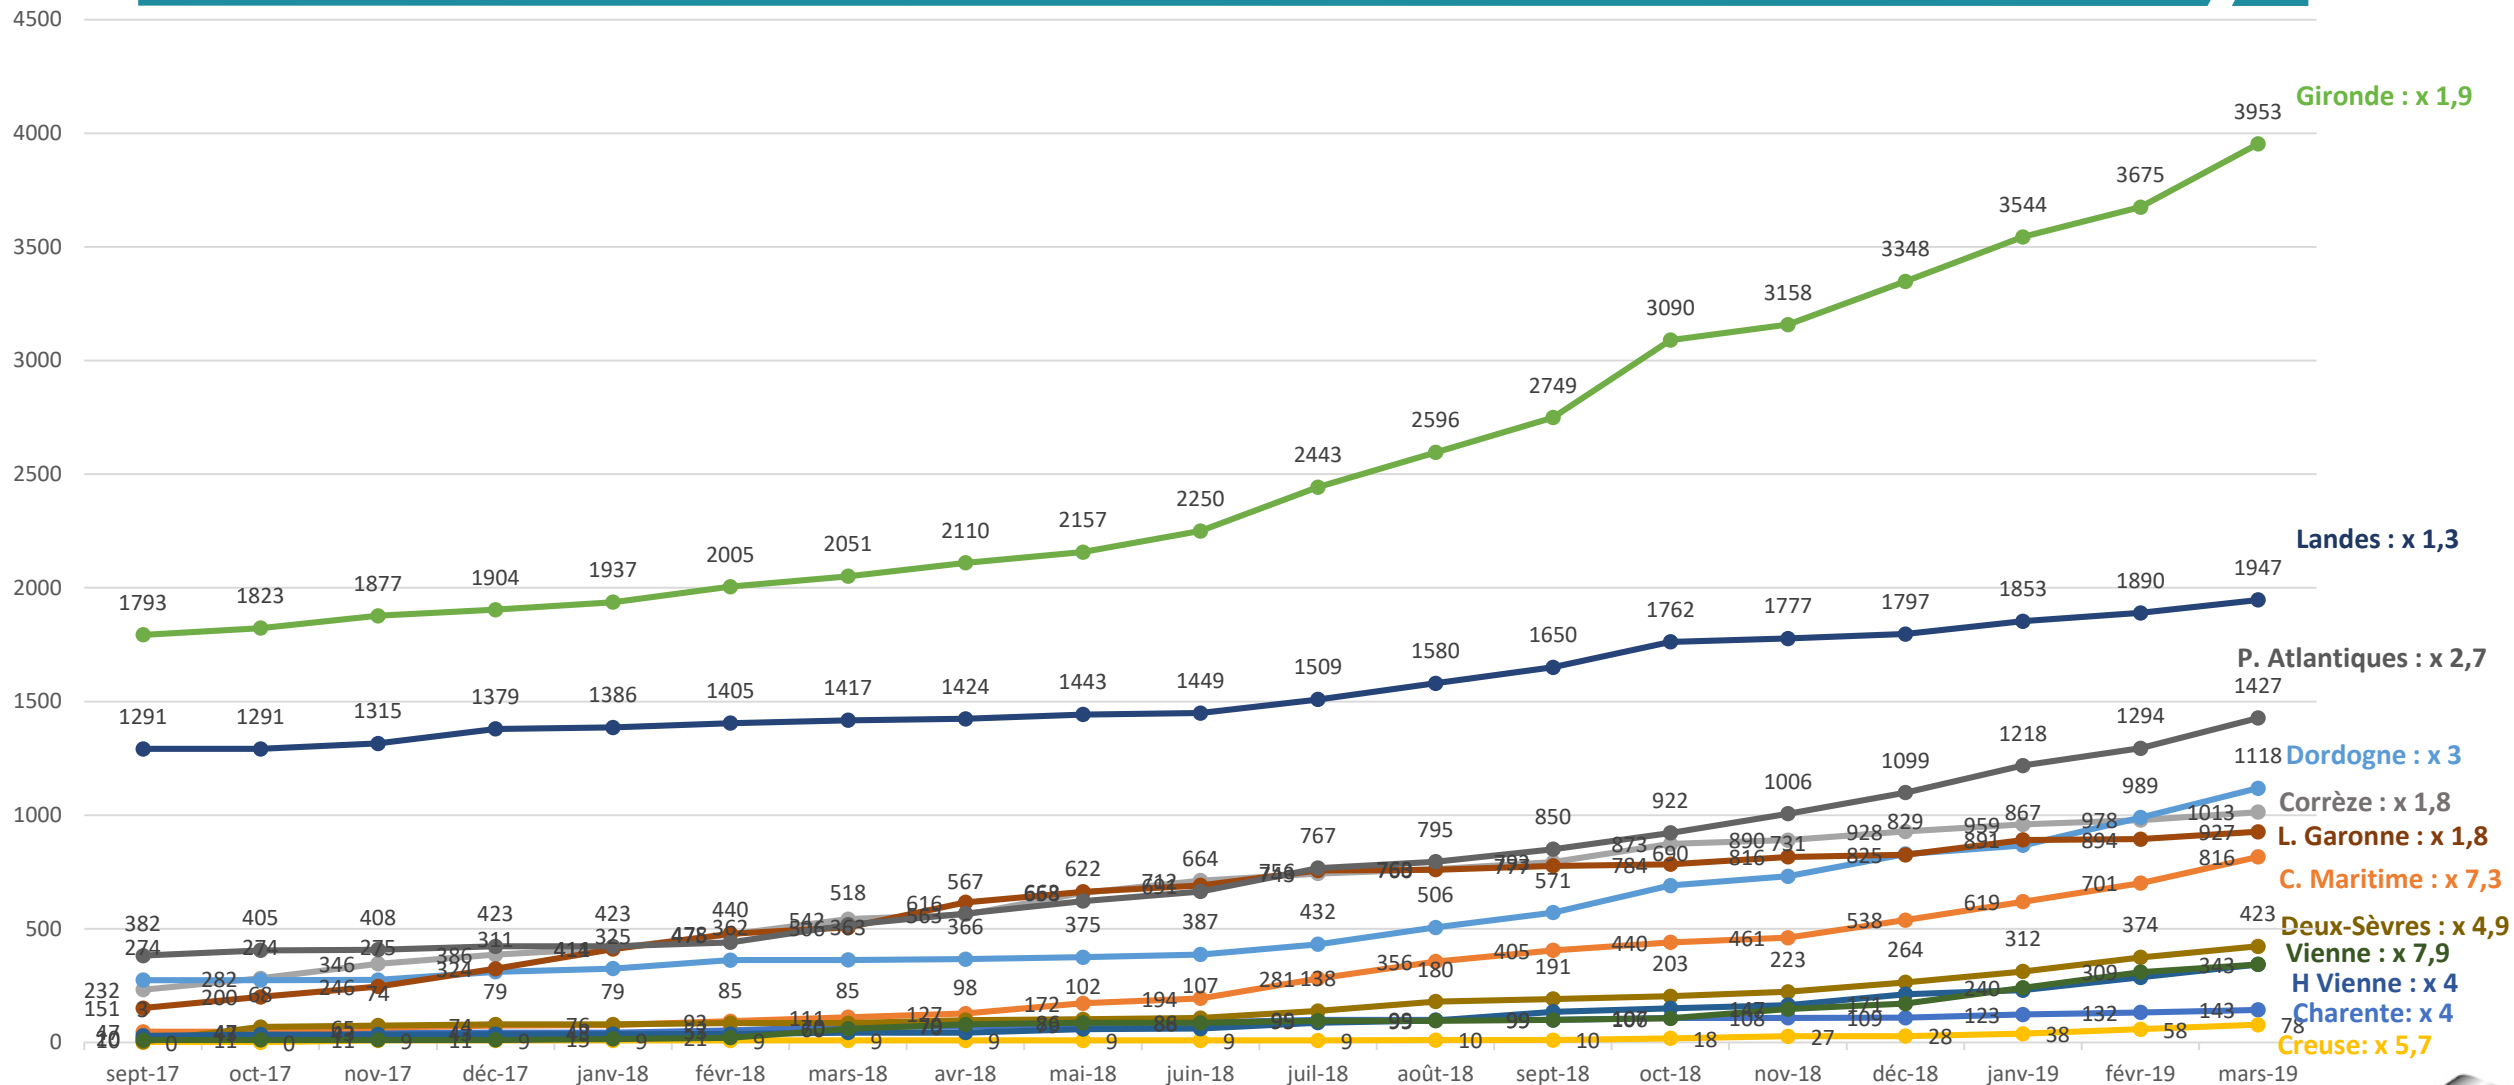

Chiffres de Déploiement du service Paaco-Globule

Mars 2018

Un déploiement massif en Nouvelle-Aquitaine

Une dynamique positive sur chaque département

Le déploiement des professionnels par principales typologie

Déploiement des professionnels (Libéral et établissement)
Médecins, infirmiers, Pharmaciens, Kinés

Le déploiement des professionnels par principales typologie