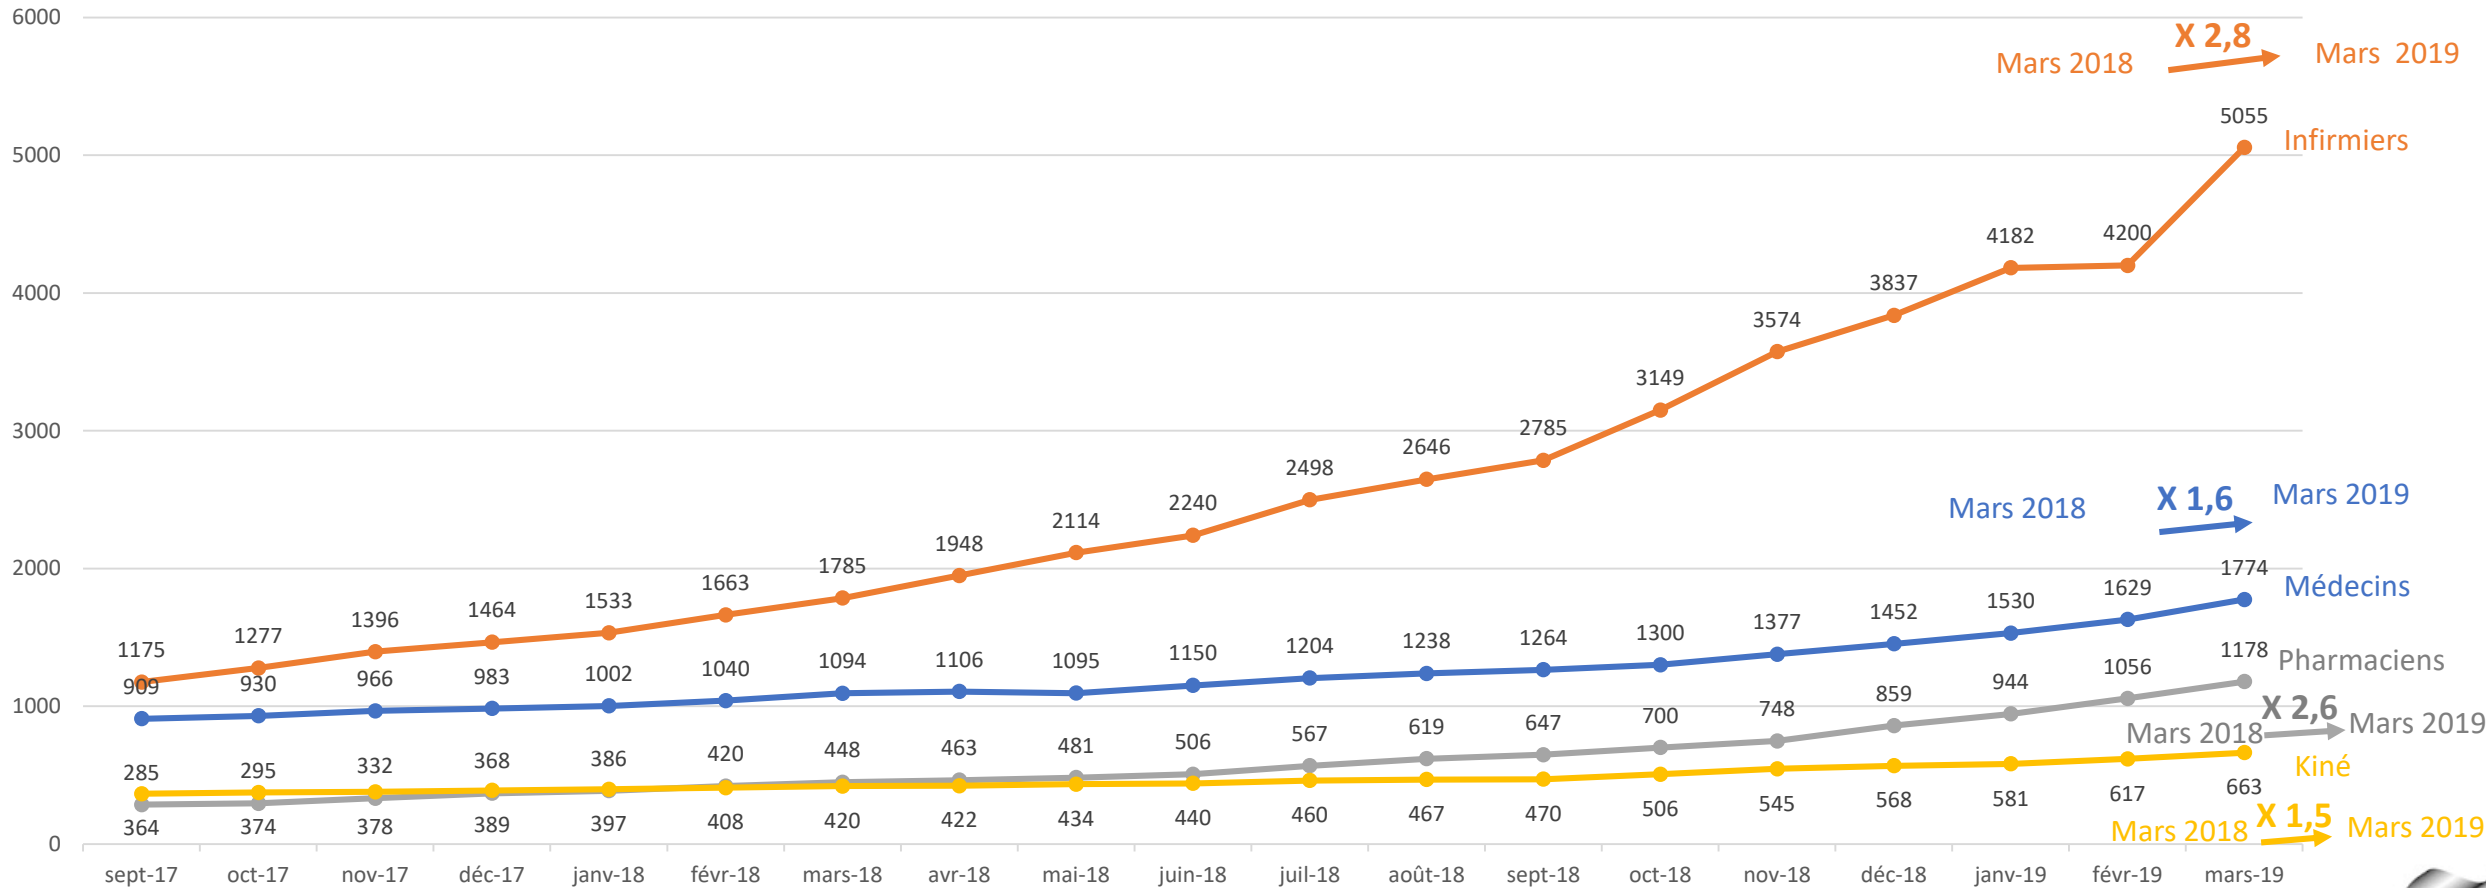

Chiffres de Déploiement du service Paaco-Globule

Mars 2018

Un déploiement massif en Nouvelle-Aquitaine

Une dynamique positive sur chaque département

Le déploiement des professionnels par principales typologie

Déploiement des professionnels (Libéral et établissement)
Médecins, infirmiers, Pharmaciens, Kinés

Le déploiement des professionnels par principales typologie