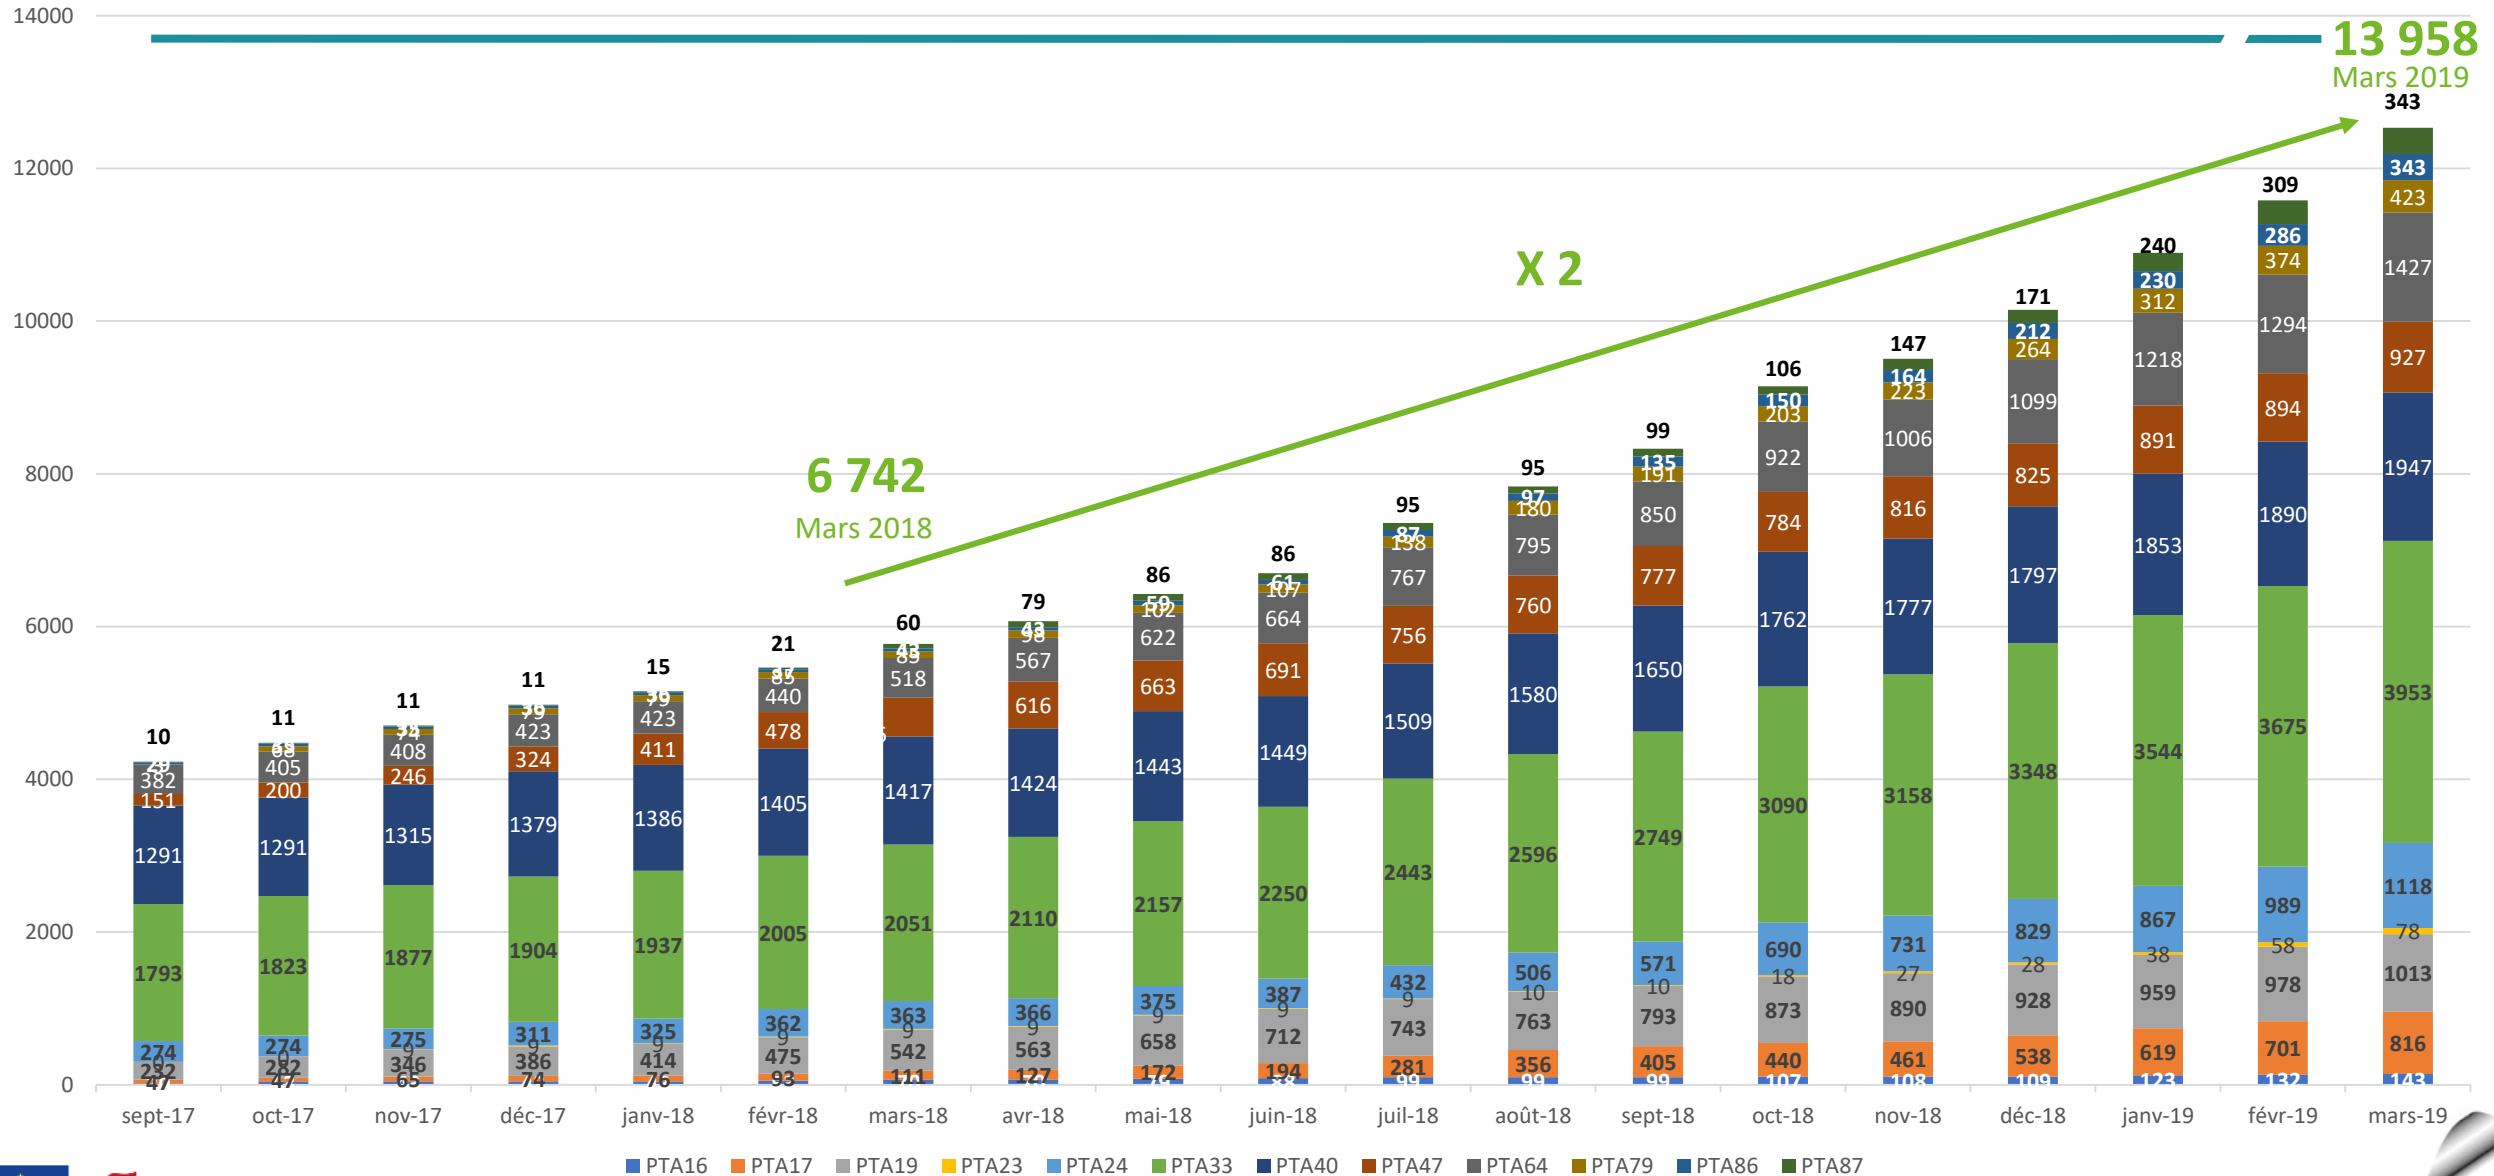

Chiffres de Déploiement du service Paaco-Globule

Mars 2018

Un déploiement massif en Nouvelle-Aquitaine

Une dynamique positive sur chaque département

Le déploiement des professionnels par principales typologie

Déploiement des professionnels (Libéral et établissement)
Médecins, infirmiers, Pharmaciens, Kinés

Le déploiement des professionnels par principales typologie