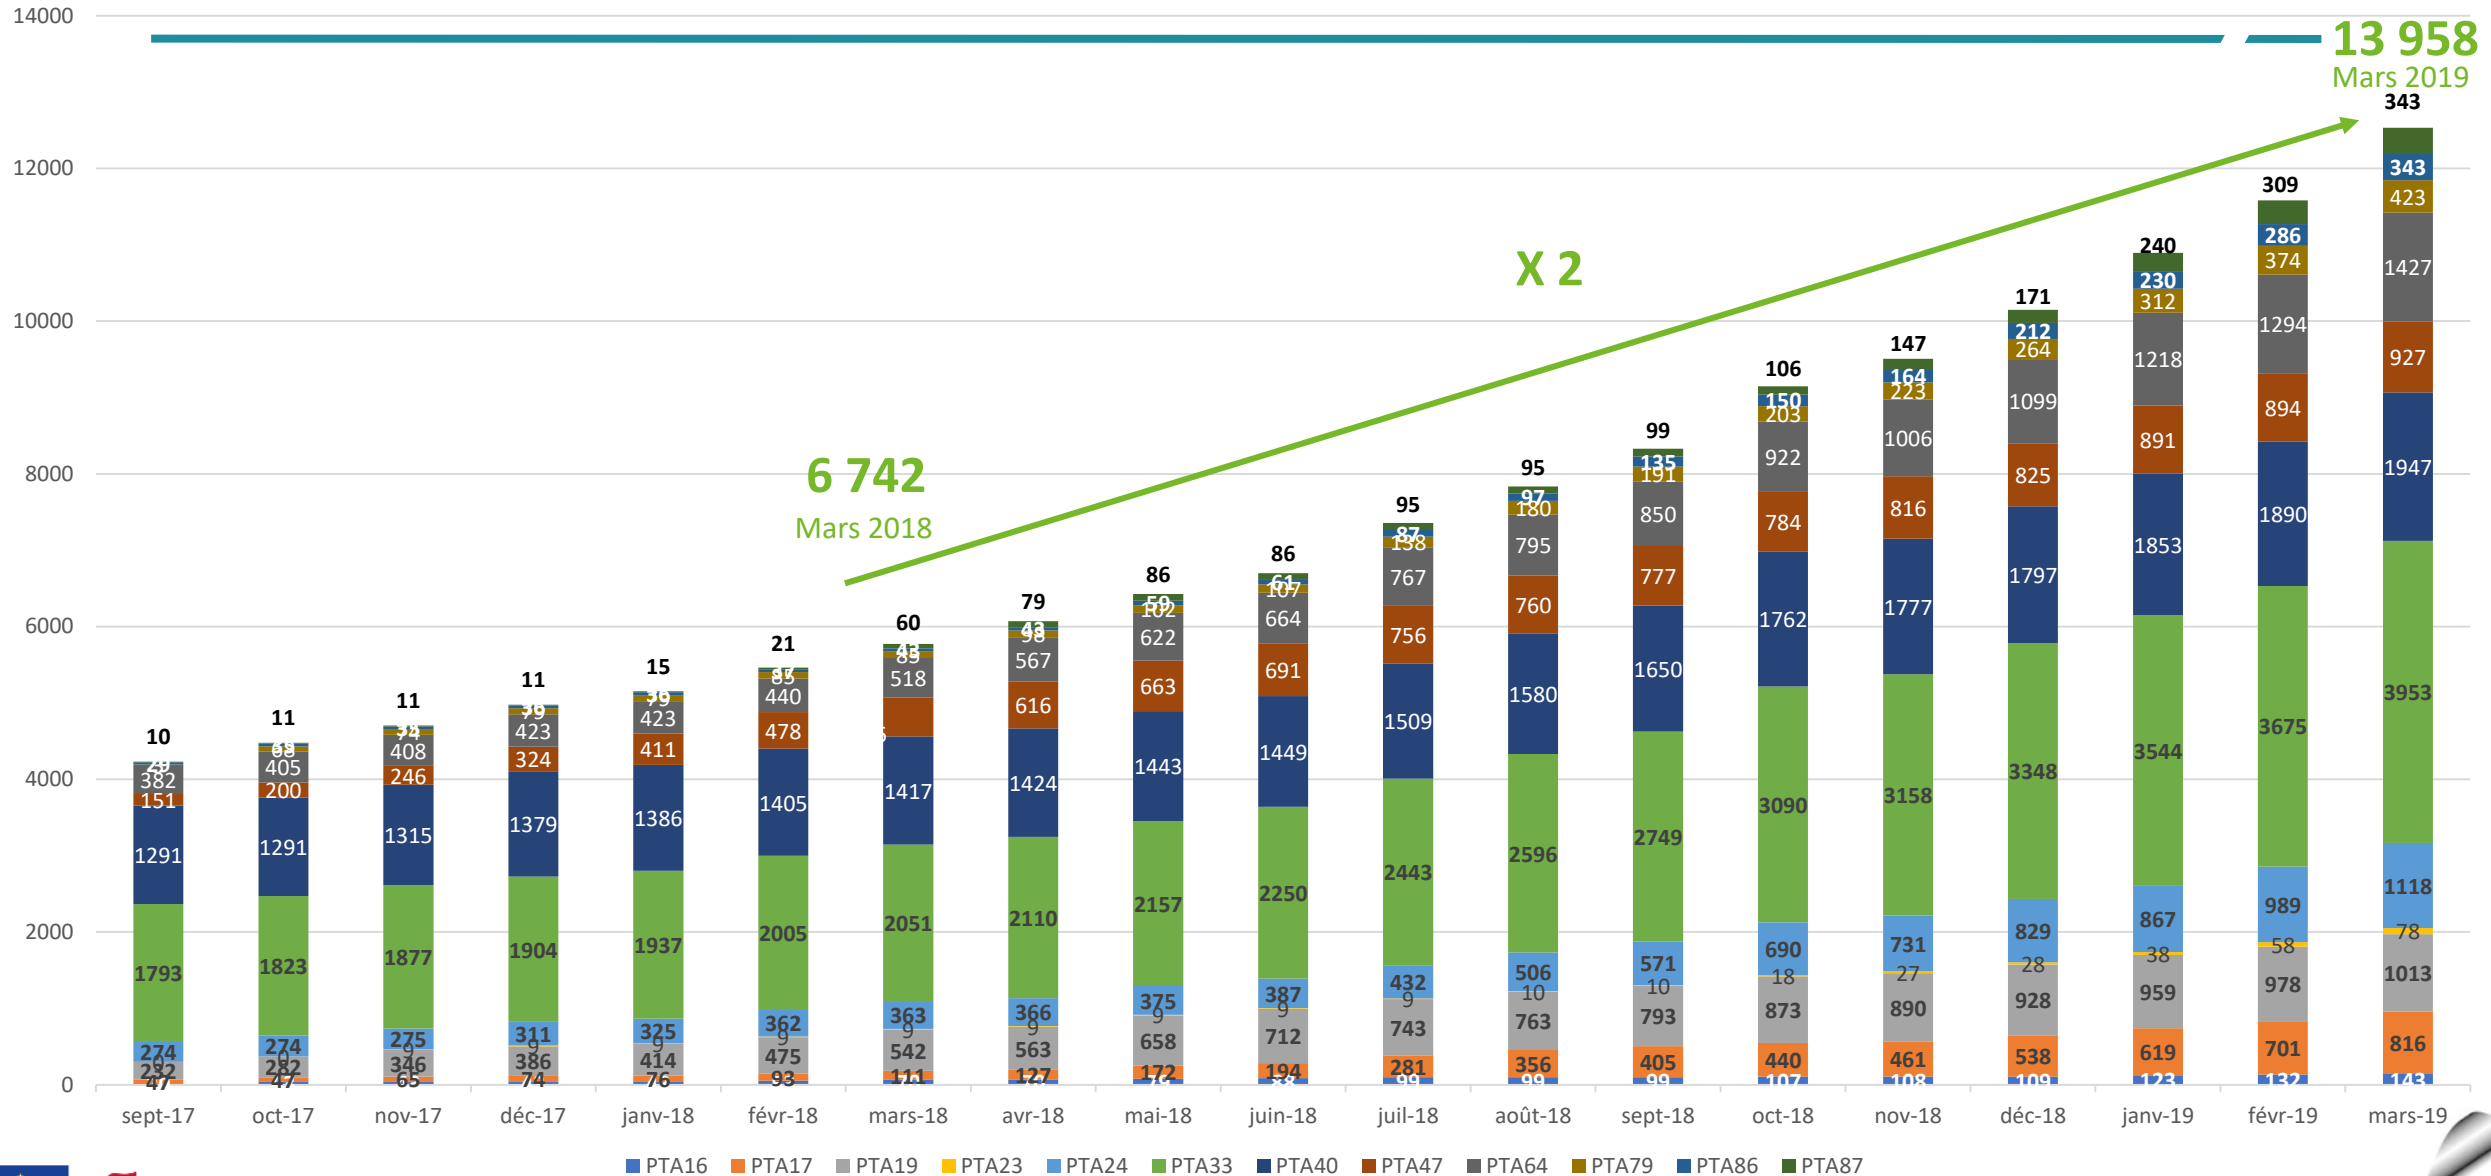

# Chiffres de Déploiement du service Paaco-Globule

Mars 2019

# Un déploiement massif en Nouvelle-Aquitaine

# Une dynamique positive sur chaque département