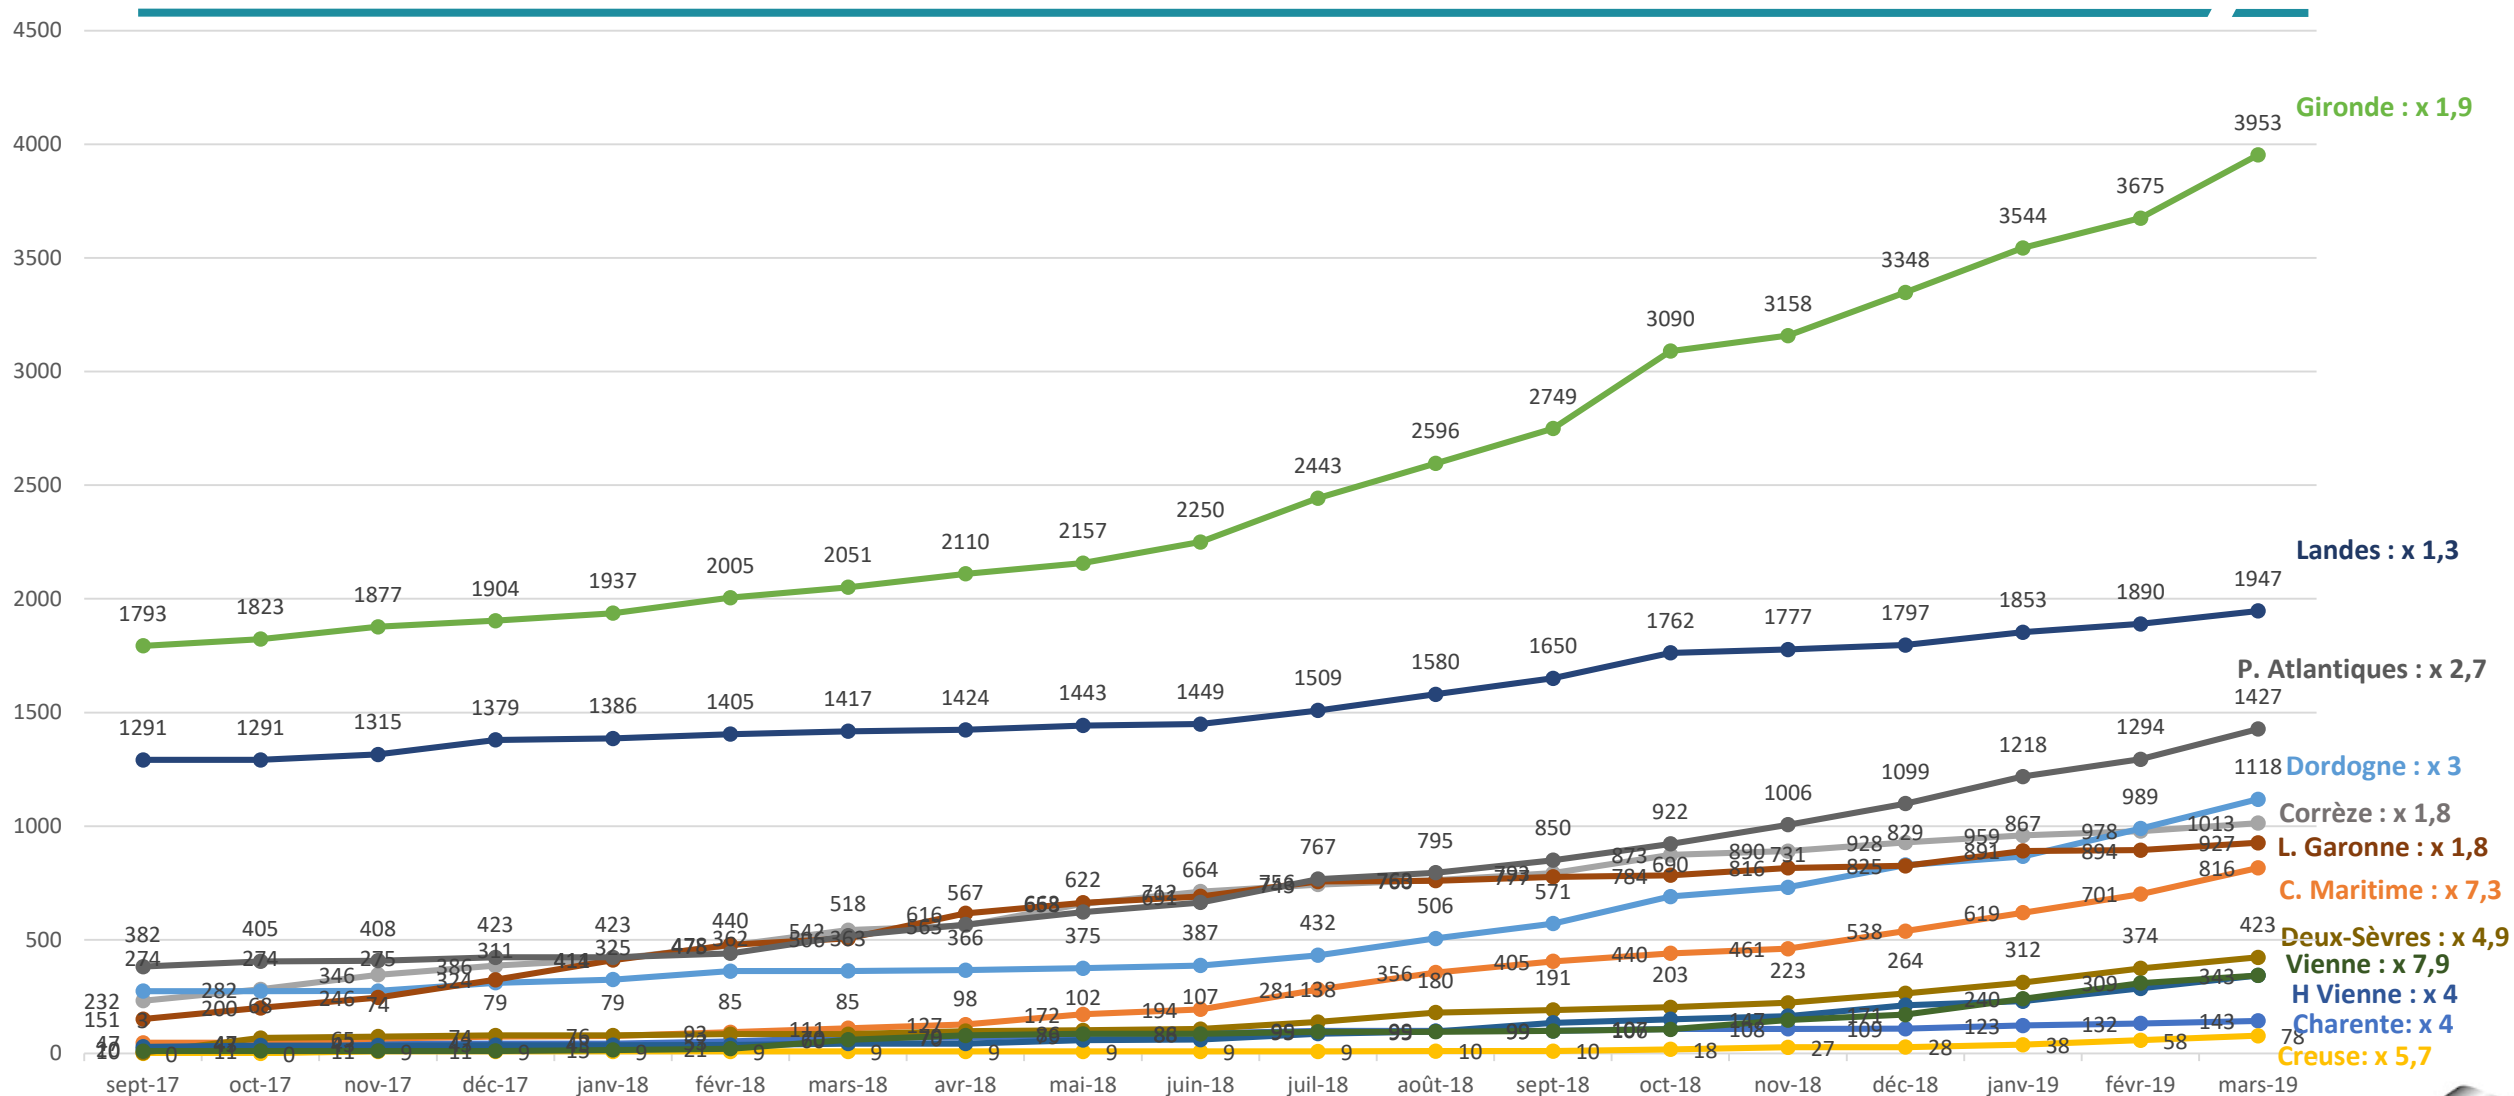

# Chiffres de Déploiement du service Paaco-Globule

Mars 2019

# Un déploiement massif en Nouvelle-Aquitaine

# Une dynamique positive sur chaque département