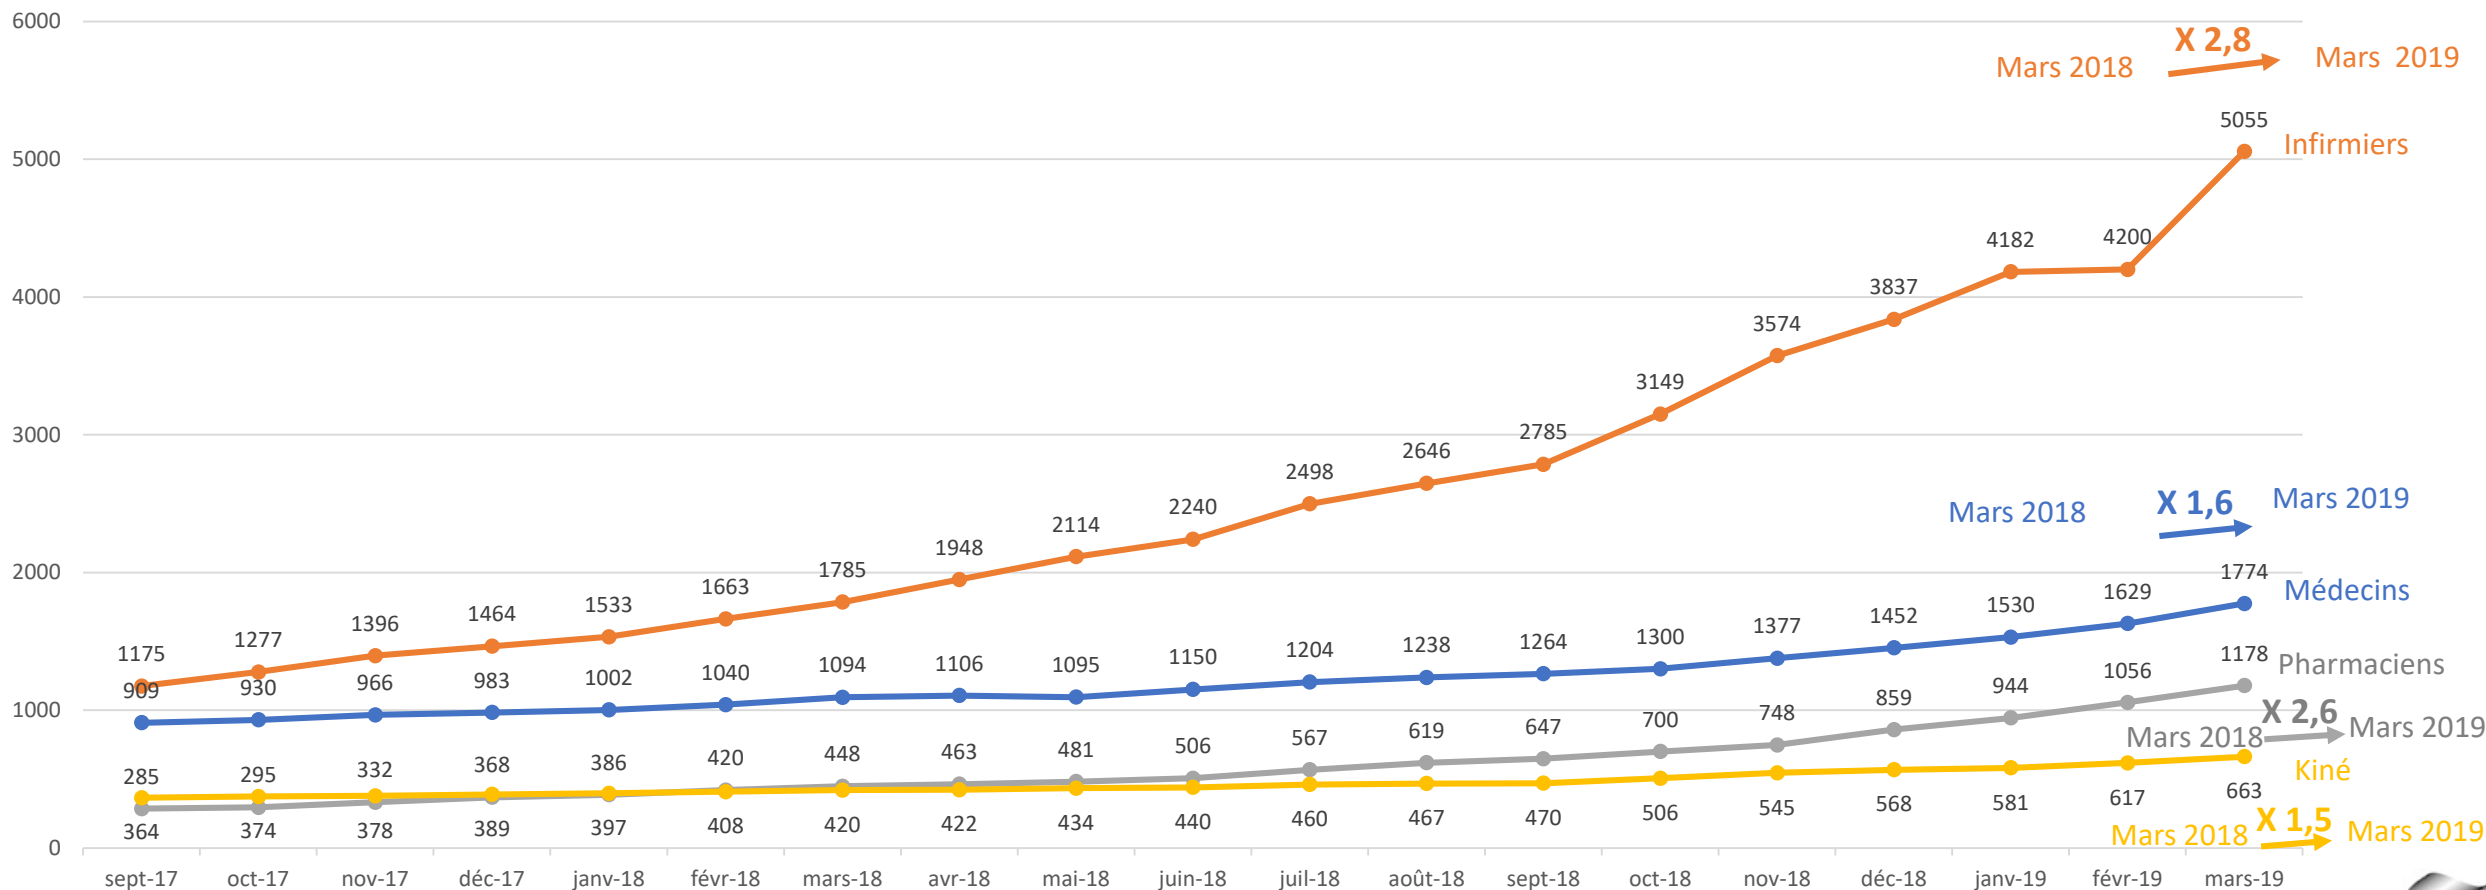

Le déploiement des professionnels par principales typologie

Déploiement des professionnels (Libéral et établissement)
Médecins, infirmiers, Pharmaciens, Kinés