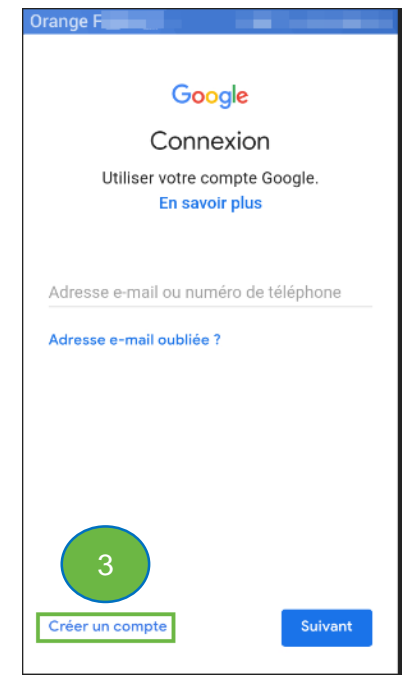

1. GÉNÉRALITÉS

1. GÉNÉRALITÉS

Pour installer PAACO GLOBULE sur un téléphone ANDROID (Samsung, Huawei, Nokia, etc...), Il faut OBLIGATOIREMENT un compte GOOGLE.

- Un compte GOOGLE permet de :**
- d'accéder au Play Store
 - télécharger l'application Globule,
 - accéder à la messagerie Gmail,
 - bénéficier de nombreux services GOOGLE.

2. CRÉER UN COMPTE GOOGLE

2. CRÉER UN COMPTE GOOGLE

1) Cliquer sur Play Store

2) Cliquer sur « Connexion »

3) Cliquer sur « Créer un compte »

2. CRÉER UN COMPTE GOOGLE

Créer un compte

- 1) Saisir le prénom et le nom
- 2) Cliquer sur « Suivant »