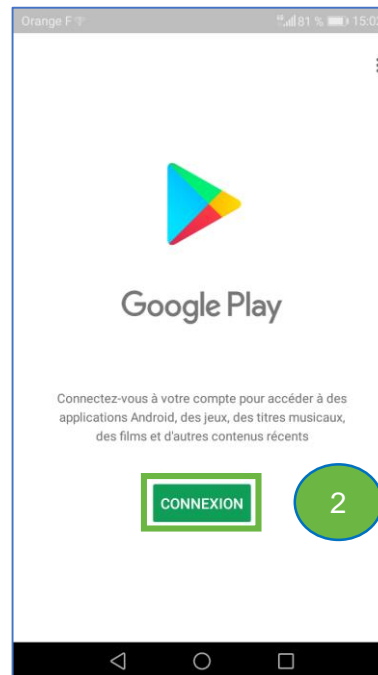

2) Cliquer sur « Connexion »