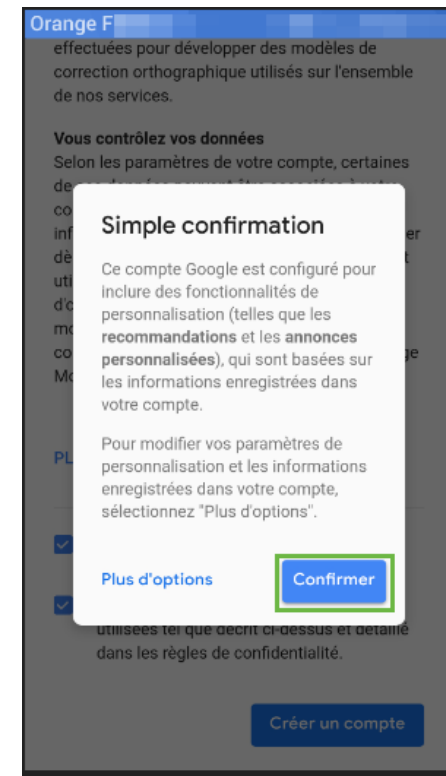

Confirmation

Cliquer sur « Confirmer »